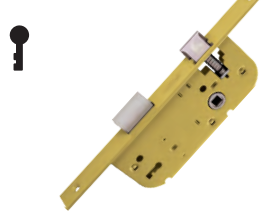

- Dimension 140mm
- Pêne dormant en acier
- Carré de fouillot, 6mm
- 3 clés plates

6 133032 006802 [ 30 pcs ]

**158-BE** 140mm

Serrure en applique à bouton

- Dimension 140mm
- Pêne dormant en acier
- Fermeture interne à bouton
- 3 clés plates

## DL-03

Serrure de meubles

Cylindre plein en laiton • 3 clés en laiton.

6 133032 019932 [ 120 pcs ]

## MI-113

Serrure à encastrer

Clé à gorge (à chiffres) • boîtier en acier, finition beige • Têtière à bouts carrés • Vis et gâche inclus.

6 133032 023731 [ 30 pcs ]