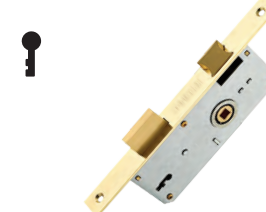

Serrure en applique à tirage

- Dimension 140mm
- 3 pènes cylindriques en acier
- 3 clés plates

6 133032 015873 [ 30 pcs ]

**160-T** 140mm

Serrure en applique à tirage

- Dimension 140mm
- Pêne dormant en acier
- 3 clés plates

- Dimension 140mm
- Pêne dormant en acier
- Carré de fouillot, 6mm
- 3 clés plates

6 133032 006802 [ 30 pcs ]

**158-BE** 140mm

Serrure en applique à bouton

- Dimension 140mm
- Pêne dormant en acier
- Fermeture interne à bouton
- 3 clés plates

## 70-CLN-SC

Serrure à encastrer

Boîtier en acier finition noire • Entraxe 70 mm, portée 40 mm • Carré de 7 mm avec roulement • Têtière à bouts carrés.

6 133032 036274 [ 30 pcs ]

## 266-AR

Serrure à encastrer

Clé à gorge (à chiffres) • Boîtier en acier galvanisé • Têtière à bouts carrés • Portée 40 mm • Carré de 7 mm avec roulement • Vis et gâche inclus.

6 133032 003573 [ 30 pcs ]