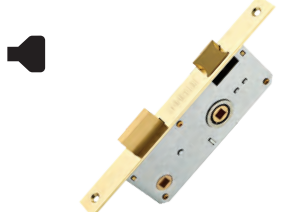

- Dimension 140mm
- Pêne dormant en acier
- Carré de fouillot, 6mm
- 3 clés plates

6 133032 006802 [ 30 pcs ]

**158-BE** 140mm

Serrure en applique à bouton

- Dimension 140mm
- Pêne dormant en acier
- Fermeture interne à bouton
- 3 clés plates

## 266-AR

Serrure à encastrer

Clé à gorge (à chiffres) • Boîtier en acier galvanisé • Têtière à bouts carrés • Portée 40 mm • Carré de 7 mm avec roulement • Vis et gâche inclus.

6 133032 003573 [ 30 pcs ]

## 266-ARWC

Serrure à encastrer

À condamnation • Boîtier en acier galvanisé • Têtière à bouts carrés • Portée 40 mm • Carré de 7 mm avec roulement • Vis et gâche inclus.

6 133032 003580 [ 30 pcs ]

## 266-ARN

Serrure à encastrer

Clé à gorge (à chiffres) • Boîtier en acier galvanisé • Têtière à bouts carrés • Portée 40 mm • Carré de 7 mm avec roulement • Vis et gâche inclus.

6 133032 035796 [ 30 pcs ]