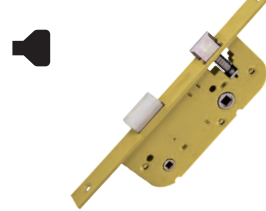

MI-114

Serrure à encastrer

À condamnation • Boîtier en acier, finition beige • Têtière à bouts carrés • Vis et gâche inclus.

6 133032 003702 [30 pcs]